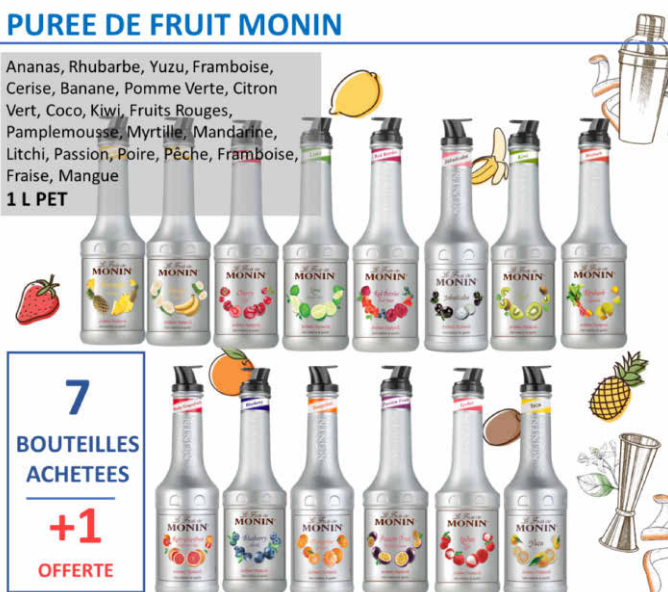

4
CAISSES
ACHETÉES
+1
OFFERTE
PANACHAGE
POSSIBLE

PUREE DE FRUIT TEISSEIRE

Coco, Mangue, Pêche, Kiwi, Fraise,
Passion, Framboise, Myrtille
1 L PET

5
BOUTEILLES
ACHETÉES
+1
OFFERTE

PUREE DE FRUIT MONIN

Ananas, Rhubarbe, Yuzu, Framboise,
Cerise, Banane, Pomme Verte, Citron
Vert, Coco, Kiwi, Fruits Rouges,
Pamplemousse, Myrtille, Mandarine,
Litchi, Passion, Poire, Pêche, Framboise,
Fraise, Mangue
1 L PET

7
BOUTEILLES
ACHETÉES
+1
OFFERTE

GALIBOT NEIPA

Bière NEIPA
6°
FUT 20L

4
FUTS
ACHETES
+1
KIT OFFERT
Affiche, 6 verres

ODRD

Offre de remboursement différé

LES PRODUITS DE L'OFFRE DE REMBOURSEMENT DIFFÉRÉ
SONT DISPONIBLES SUR LA PLATEFORME C10
ET REMBOURSABLES SUR STATISTIQUES DE VENTE.